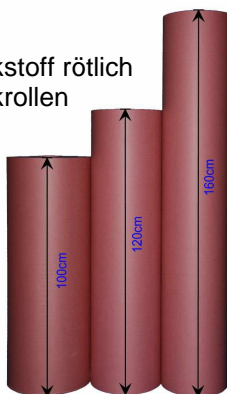

Packstoff rötlich
Packrollen